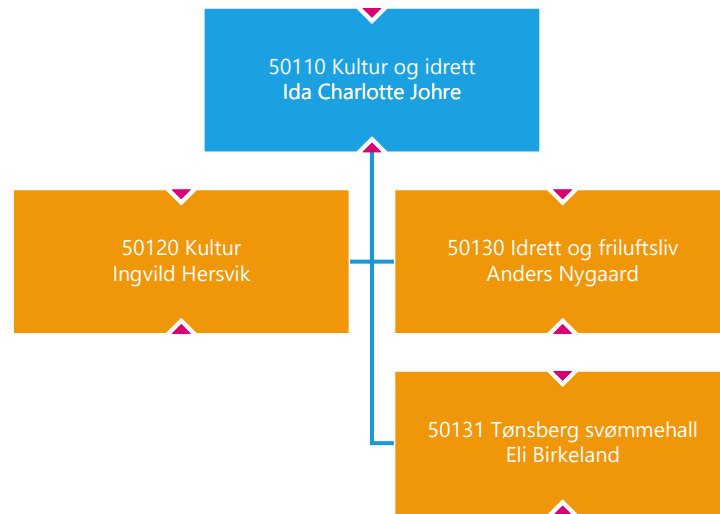

26313 Solerød barnehage
Stine Mathisen Heiberg

3001 Mestring og helse
Frode Hestnes

30100 Stab mestring og helse
Martine Gran

Kommuneoverlege

40001 Kultur og
samfunnsutvikling
Geir Viksand

60001 Eiendom og tekniske tjenester
Torunn Årset

60100 Tønsberg kommunale Eiendom
Gro Pettersen

60200 Kommunalteknikk
Roger Herstad

60300 Teknisk drift
Øyvind Myhre

60400 Areal, bygg og landbruk
Anne Beate Hekland