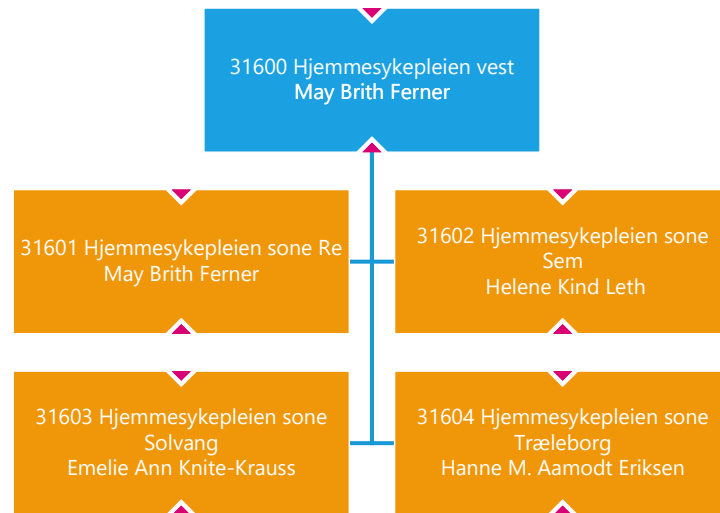

26306 Klokkeråsen barnehage
Ida Kristina Hermansen Nystad

26307 Kongseik barnehage
Stine Wennerød Firing

26310 Mortenåsen barnehage
Maria Hedlund

26311 Semsbyen barnehage
Anne Grethe Høifødt

26312 Skjeggestadåsen barnehage
Trine Anette Bekkhus

26313 Solerød barnehage
Stine Mathisen Heiberg

3001 Mestring og helse
Frode Hestnes

30100 Stab mestring og helse
Martine Gran

Kommuneoverlege

40001 Kultur og
samfunnsutvikling
Geir Viksand

60001 Eiendom og tekniske tjenester
Torunn Årset

60100 Tønsberg kommunale Eiendom
Gro Pettersen

60200 Kommunalteknikk
Roger Herstad

60300 Teknisk drift
Øyvind Myhre

60400 Areal, bygg og landbruk
Anne Beate Hekland