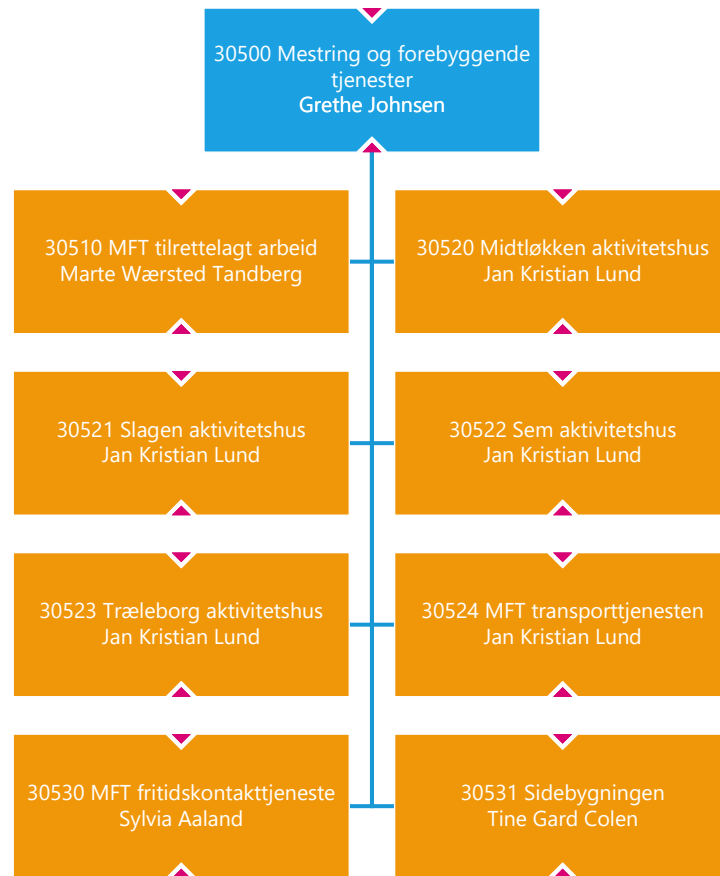

26306 Klokkeråsen barnehage
Ida Kristina Hermansen Nystad

26307 Kongseik barnehage
Stine Wennerød Firing

26310 Mortenåsen barnehage
Maria Hedlund

26311 Semsbyen barnehage
Anne Grethe Høifødt

26312 Skjeggestadåsen barnehage
Trine Anette Bekkhus

26313 Solerød barnehage
Stine Mathisen Heiberg

3001 Mestring og helse
Frode Hestnes

30100 Stab mestring og helse
Martine Gran

Kommuneoverlege

40001 Kultur og
samfunnsutvikling
Geir Viksand

60001 Eiendom og tekniske tjenester
Torunn Årset

60100 Tønsberg kommunale Eiendom
Gro Pettersen

60200 Kommunalteknikk
Roger Herstad

60300 Teknisk drift
Øyvind Myhre

60400 Areal, bygg og landbruk
Anne Beate Hekland