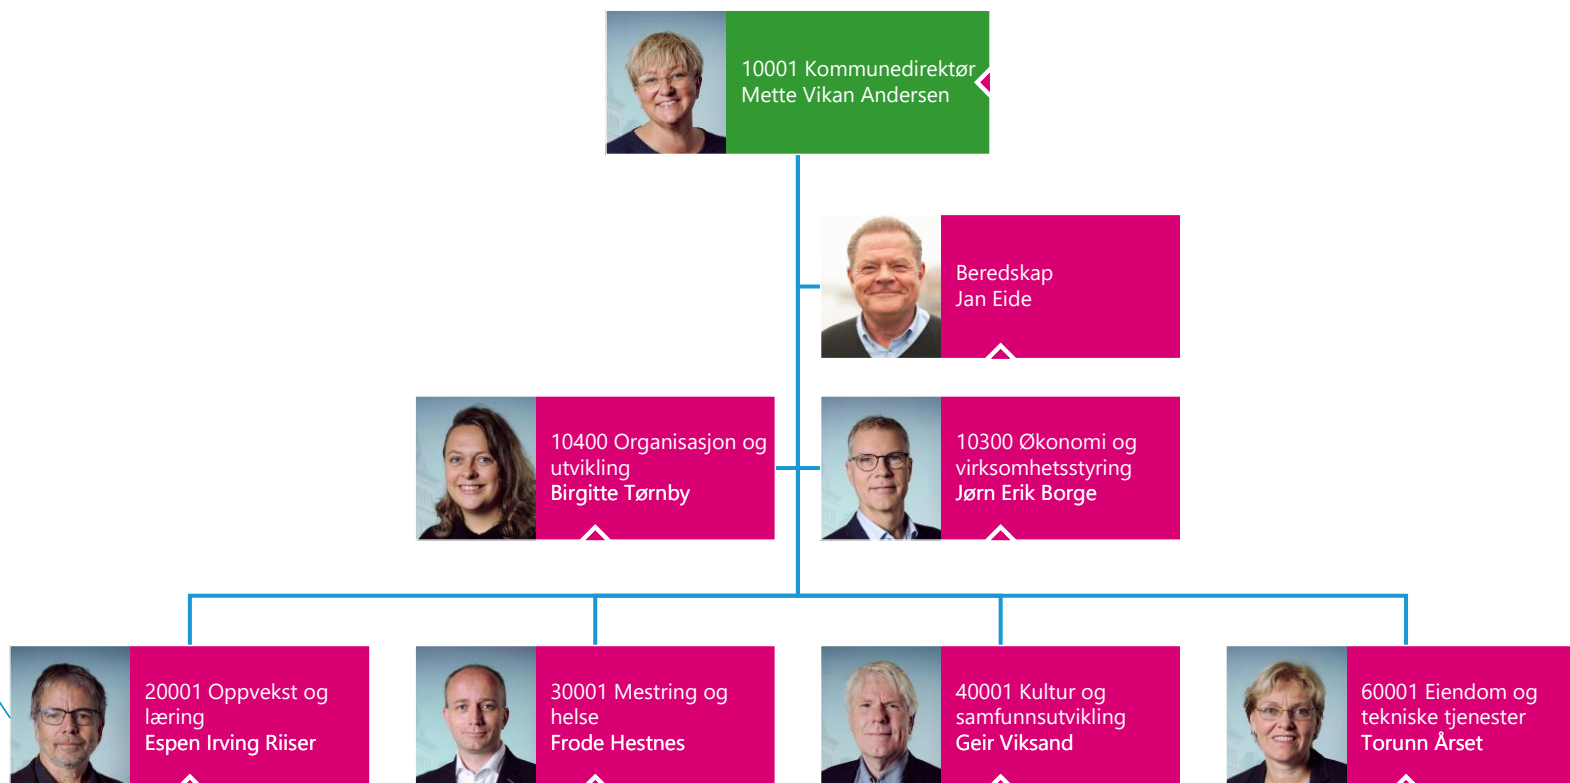

Tønsberg kommune

01.01.2024

Klikk på aktive bokser for å vise undernivå
Klikk så på toppboksen for å komme tilbake.

10300 Økonomi og virksomhetsstyring
Jørn Erik Borge

10310 Økonomi
Anna-Maria Engedahl Lie