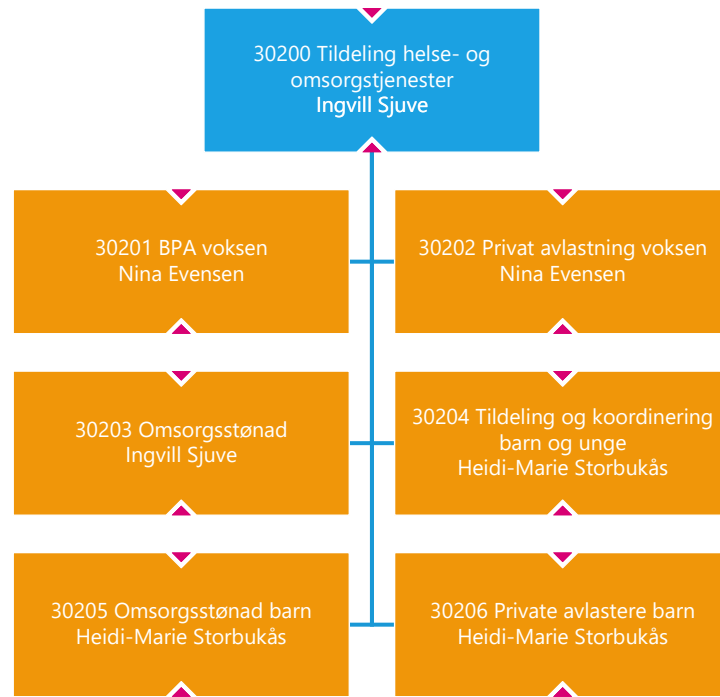

26313 Solerød barnehage
Stine Mathisen Heiberg

3001 Mestring og helse
Frode Hestnes

30100 Stab mestring og helse
Martine Gran

Kommuneoverlege

40001 Kultur og
samfunnsutvikling
Geir Viksand

60001 Eiendom og tekniske tjenester
Torunn Årset