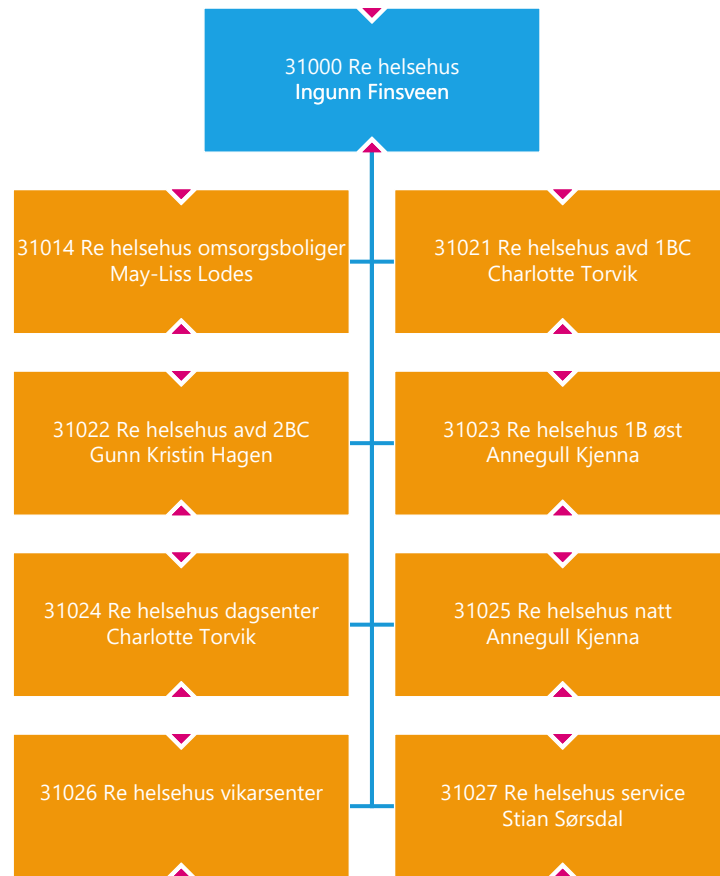

26301 Aulerød barnehage
Ellen Cecilie Byholt

26302 Barkåker barnehage
Ellen Marie Rønning

26303 Eik Vestre barnehage
Inga Arnesdatter Bakke

26304 Ekely barnehage
Marianne Braa Lunde

26305 Hogsnes barnehage
Jannik Håseth Salvesen

26306 Klokkeråsen barnehage
Ida Kristina Hermansen Nystad

26307 Kongseik barnehage
Stine Wennerød Firing

26310 Mortenåsen barnehage
Maria Hedlund

26311 Semsbyen barnehage
Anne Grethe Høifødt

26312 Skjeggestadåsen barnehage
Trine Anette Bekkhus

26313 Solerød barnehage
Stine Mathisen Heiberg

3001 Mestring og helse
Frode Hestnes

30100 Stab mestring og helse
Martine Gran

Kommuneoverlege

40001 Kultur og
samfunnsutvikling
Geir Viksand

60001 Eiendom og tekniske tjenester
Torunn Årset

60100 Tønsberg kommunale Eiendom
Gro Pettersen

60200 Kommunalteknikk
Roger Herstad

60300 Teknisk drift
Øyvind Myhre

60400 Areal, bygg og landbruk
Anne Beate Hekland