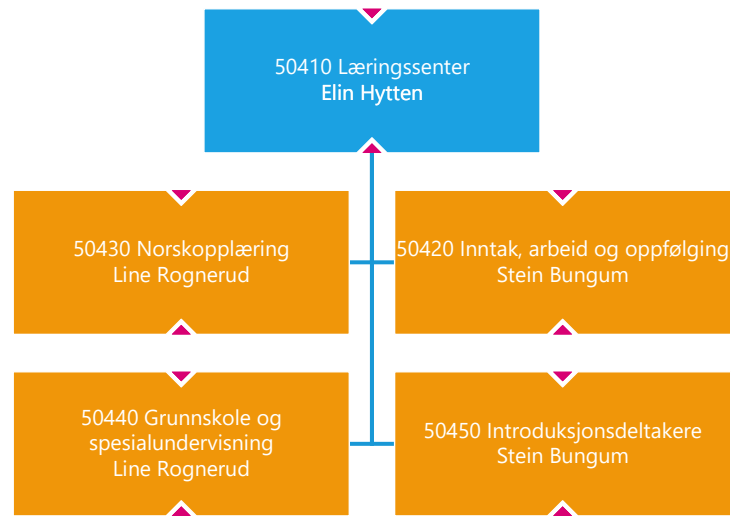

26313 Solerød barnehage
Stine Mathisen Heiberg

3001 Mestring og helse
Frode Hestnes

30100 Stab mestring og helse
Martine Gran

Kommuneoverlege

40001 Kultur og
samfunnsutvikling
Geir Viksand

60001 Eiendom og tekniske tjenester
Torunn Årset

60100 Tønsberg kommunale Eiendom
Gro Pettersen

60200 Kommunalteknikk
Roger Herstad

60300 Teknisk drift
Øyvind Myhre

60400 Areal, bygg og landbruk
Anne Beate Hekland