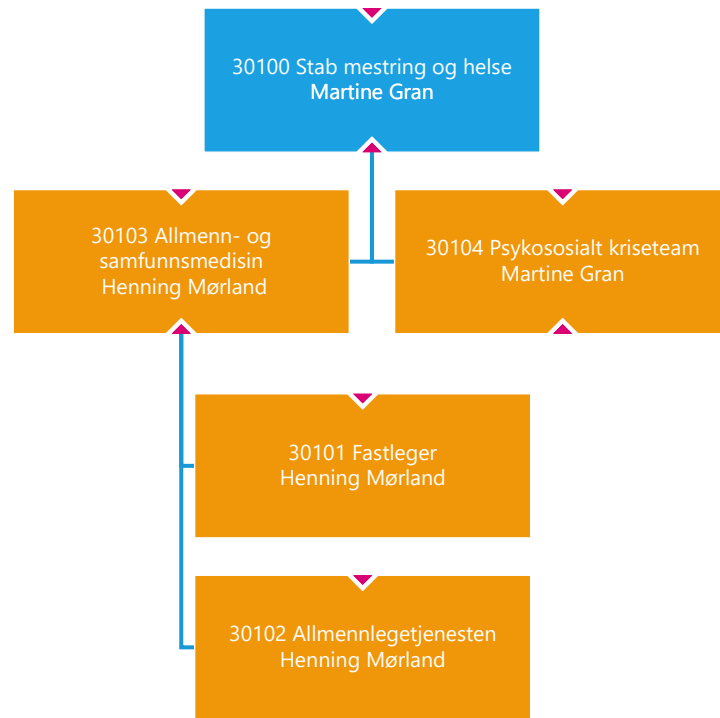

26313 Solerød barnehage
Stine Mathisen Heiberg

3001 Mestring og helse
Frode Hestnes

30100 Stab mestring og helse
Martine Gran

Kommuneoverlege

40001 Kultur og
samfunnsutvikling
Geir Viksand

60001 Eiendom og tekniske tjenester
Torunn Årset

60100 Tønsberg kommunale Eiendom
Gro Pettersen

60200 Kommunalteknikk
Roger Herstad

60300 Teknisk drift
Øyvind Myhre

60400 Areal, bygg og landbruk
Anne Beate Hekland