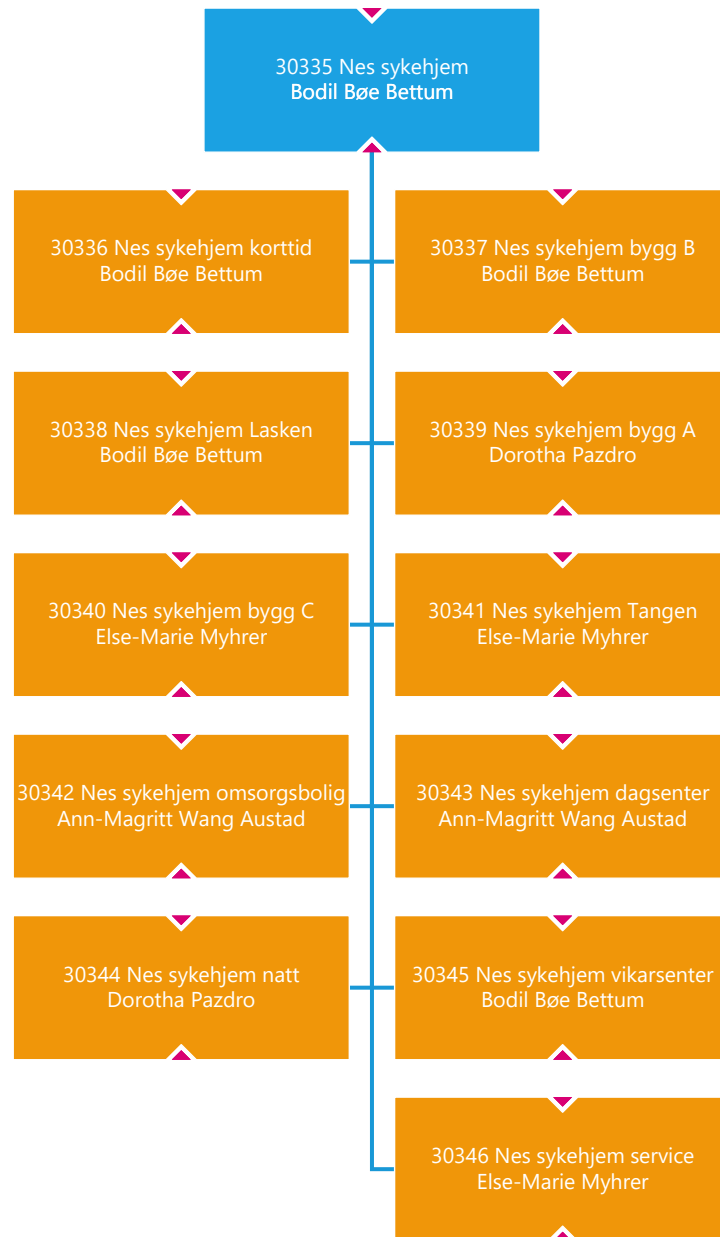

26301 Aulerød barnehage
Ellen Cecilie Byholt

26302 Barkåker barnehage
Ellen Marie Rønning

26303 Eik Vestre barnehage
Inga Arnesdatter Bakke

26304 Ekely barnehage
Marianne Braa Lunde

26305 Hogsnes barnehage
Jannik Håseth Salvesen

26306 Klokkeråsen barnehage
Ida Kristina Hermansen Nystad

26307 Kongseik barnehage
Stine Wennerød Firing

26310 Mortenåsen barnehage
Maria Hedlund

26311 Semsbyen barnehage
Anne Grethe Høifødt

26312 Skjeggestadåsen barnehage
Trine Anette Bekkhus

26313 Solerød barnehage
Stine Mathisen Heiberg

3001 Mestring og helse
Frode Hestnes

30100 Stab mestring og helse
Martine Gran

Kommuneoverlege

40001 Kultur og
samfunnsutvikling
Geir Viksand

60001 Eiendom og tekniske tjenester
Torunn Årset

60100 Tønsberg kommunale Eiendom
Gro Pettersen

60200 Kommunalteknikk
Roger Herstad

60300 Teknisk drift
Øyvind Myhre

60400 Areal, bygg og landbruk
Anne Beate Hekland