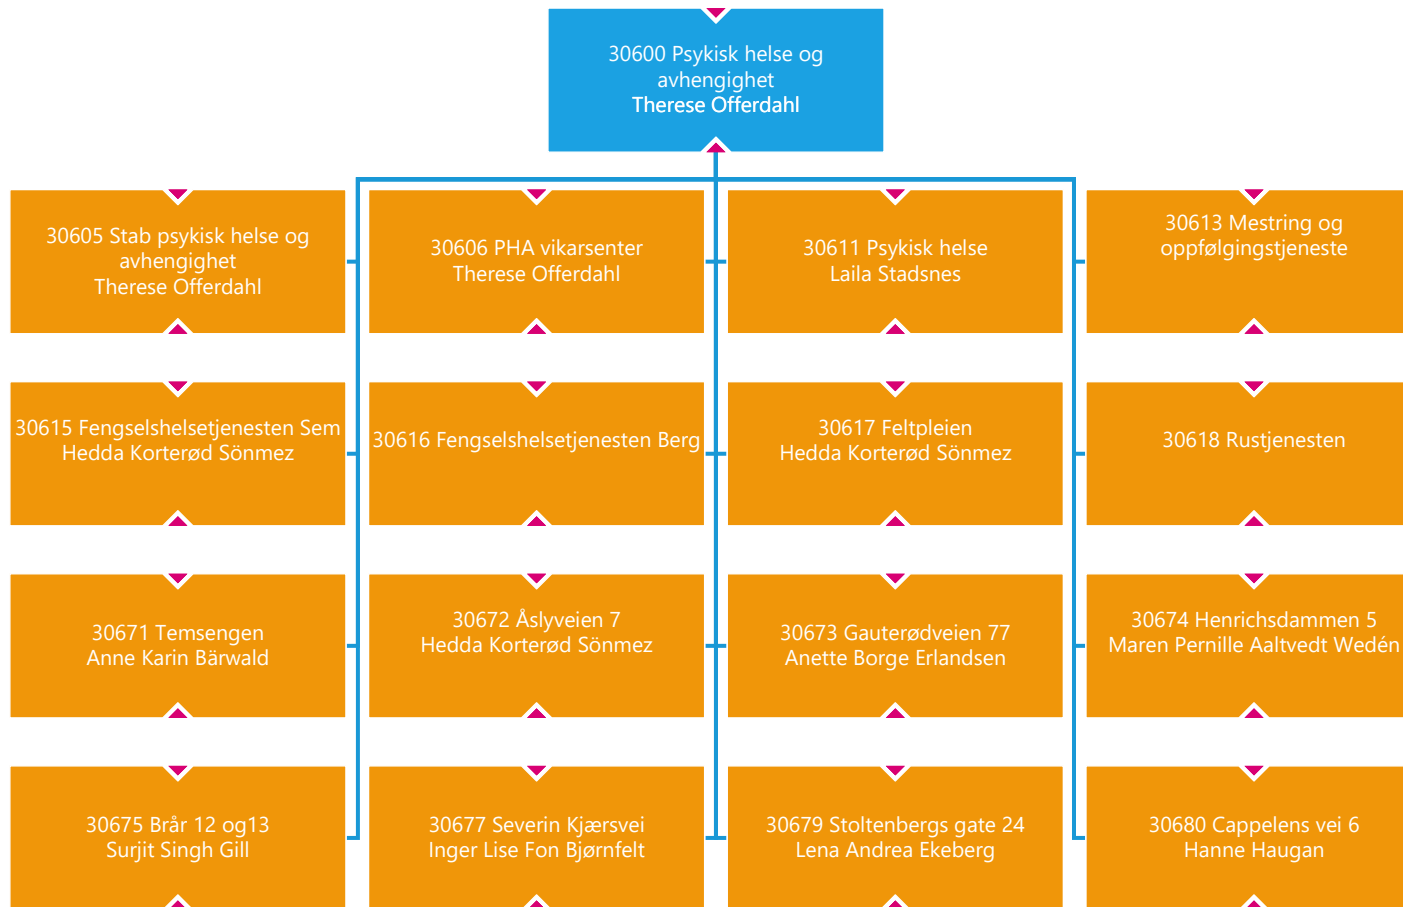

26313 Solerød barnehage
Stine Mathisen Heiberg

3001 Mestring og helse
Frode Hestnes

30100 Stab mestring og helse
Martine Gran

Kommuneoverlege

40001 Kultur og
samfunnsutvikling
Geir Viksand

60001 Eiendom og tekniske tjenester
Torunn Årset