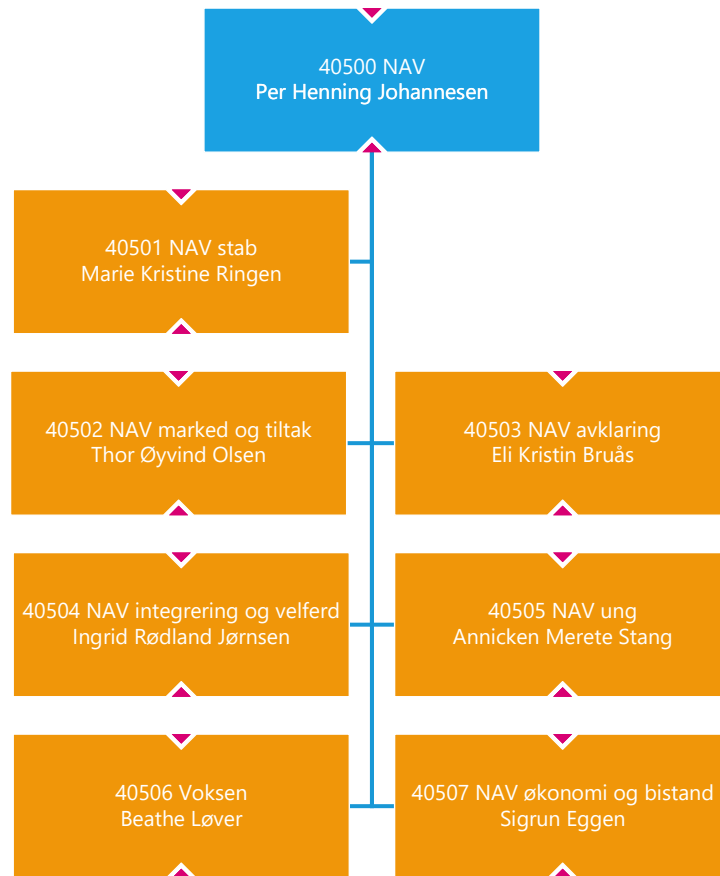

26313 Solerød barnehage
Stine Mathisen Heiberg

3001 Mestring og helse
Frode Hestnes

30100 Stab mestring og helse
Martine Gran

Kommuneoverlege

40001 Kultur og
samfunnsutvikling
Geir Viksand

60001 Eiendom og tekniske tjenester
Torunn Årset