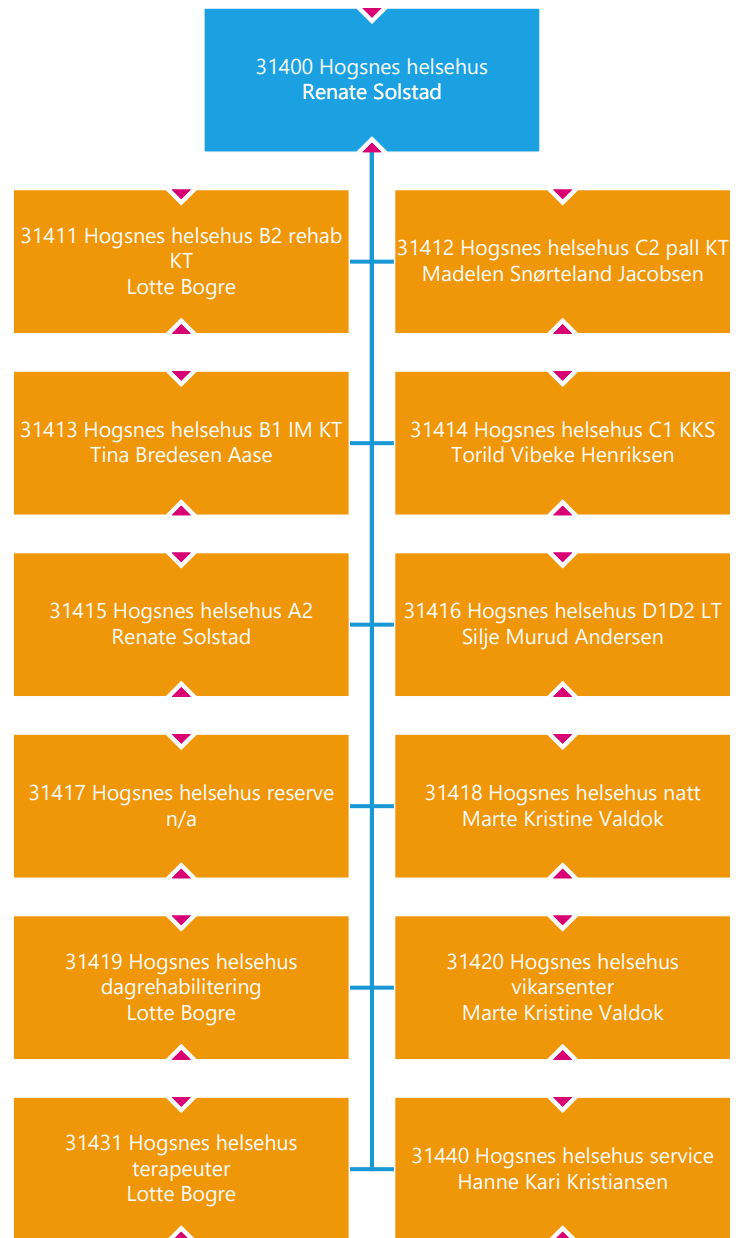

26102 Fon barnehage
Tony Christensen

26103 Fyllpå barnehage
Benedicte Hole

26104 Ilebrekke barnehage
Lene Hole

26105 Presterød barnehage
Bente Torsvoll

26106 Ringshaug barnehage
Ann Synnøve Berg

26107 Sandeåsen barnehage
Hanne Folvik

26301 Aulerød barnehage
Ellen Cecilie Byholt

26302 Barkåker barnehage
Ellen Marie Rønning

26303 Eik Vestre barnehage
Inga Arnesdatter Bakke

26304 Ekely barnehage
Marianne Braa Lunde

26305 Hogsnes barnehage
Jannik Håseth Salvesen

26306 Klokkeråsen barnehage
Ida Kristina Hermansen Nystad

26307 Kongseik barnehage
Stine Wennerød Firing

26310 Mortenåsen barnehage
Maria Hedlund

26311 Semsbyen barnehage
Anne Grethe Høifødt

26312 Skjeggestadåsen barnehage
Trine Anette Bekkhus

26313 Solerød barnehage
Stine Mathisen Heiberg

3001 Mestring og helse
Frode Hestnes

30100 Stab mestring og helse
Martine Gran

Kommuneoverlege

40001 Kultur og
samfunnsutvikling
Geir Viksand

60001 Eiendom og tekniske tjenester
Torunn Årset