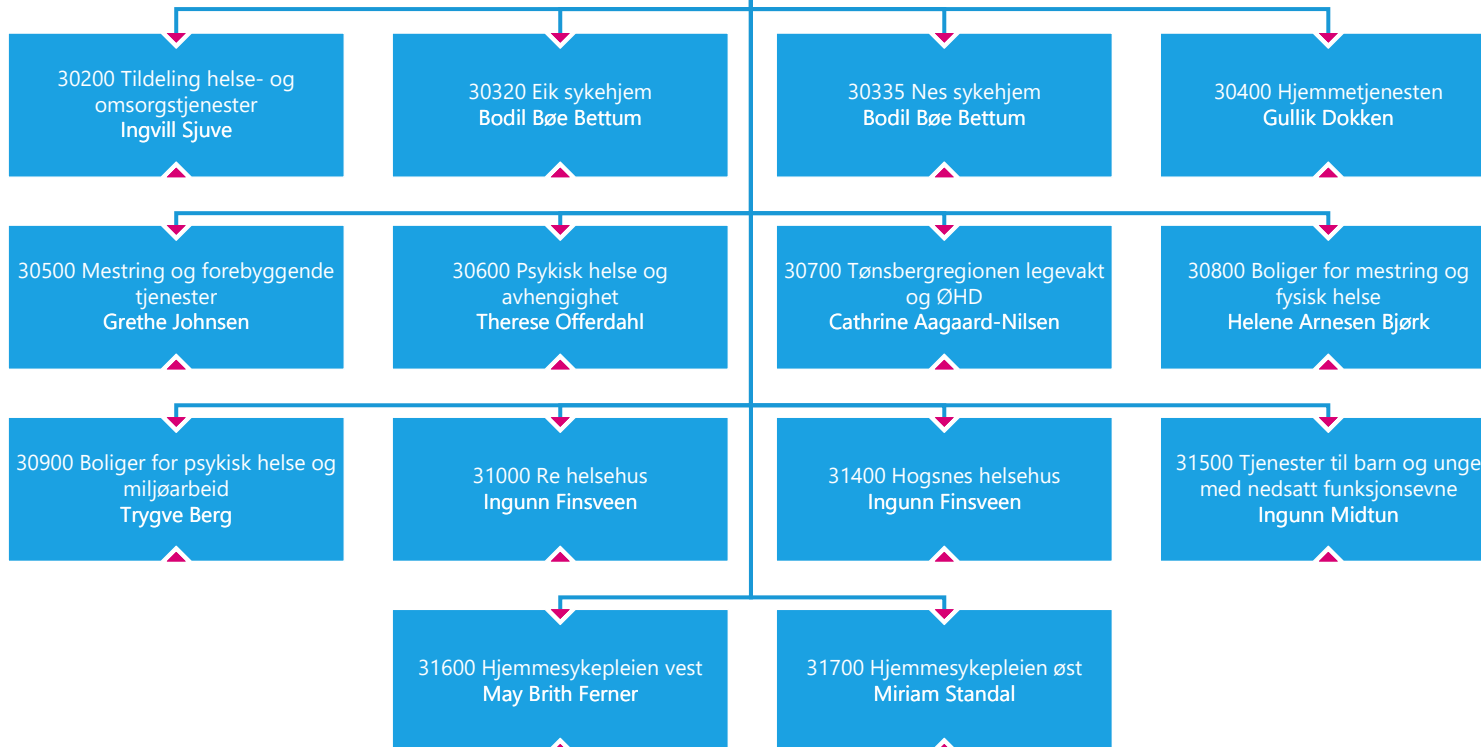

26313 Solerød barnehage
Stine Mathisen Heiberg

3001 Mestring og helse
Frode Hestnes

30100 Stab mestring og helse
Martine Gran

Kommuneoverlege

40001 Kultur og
samfunnsutvikling
Geir Viksand

60001 Eiendom og tekniske tjenester
Torunn Årset

60100 Tønsberg kommunale Eiendom
Gro Pettersen

60200 Kommunalteknikk
Roger Herstad

60300 Teknisk drift
Øyvind Myhre

60400 Areal, bygg og landbruk
Anne Beate Hekland