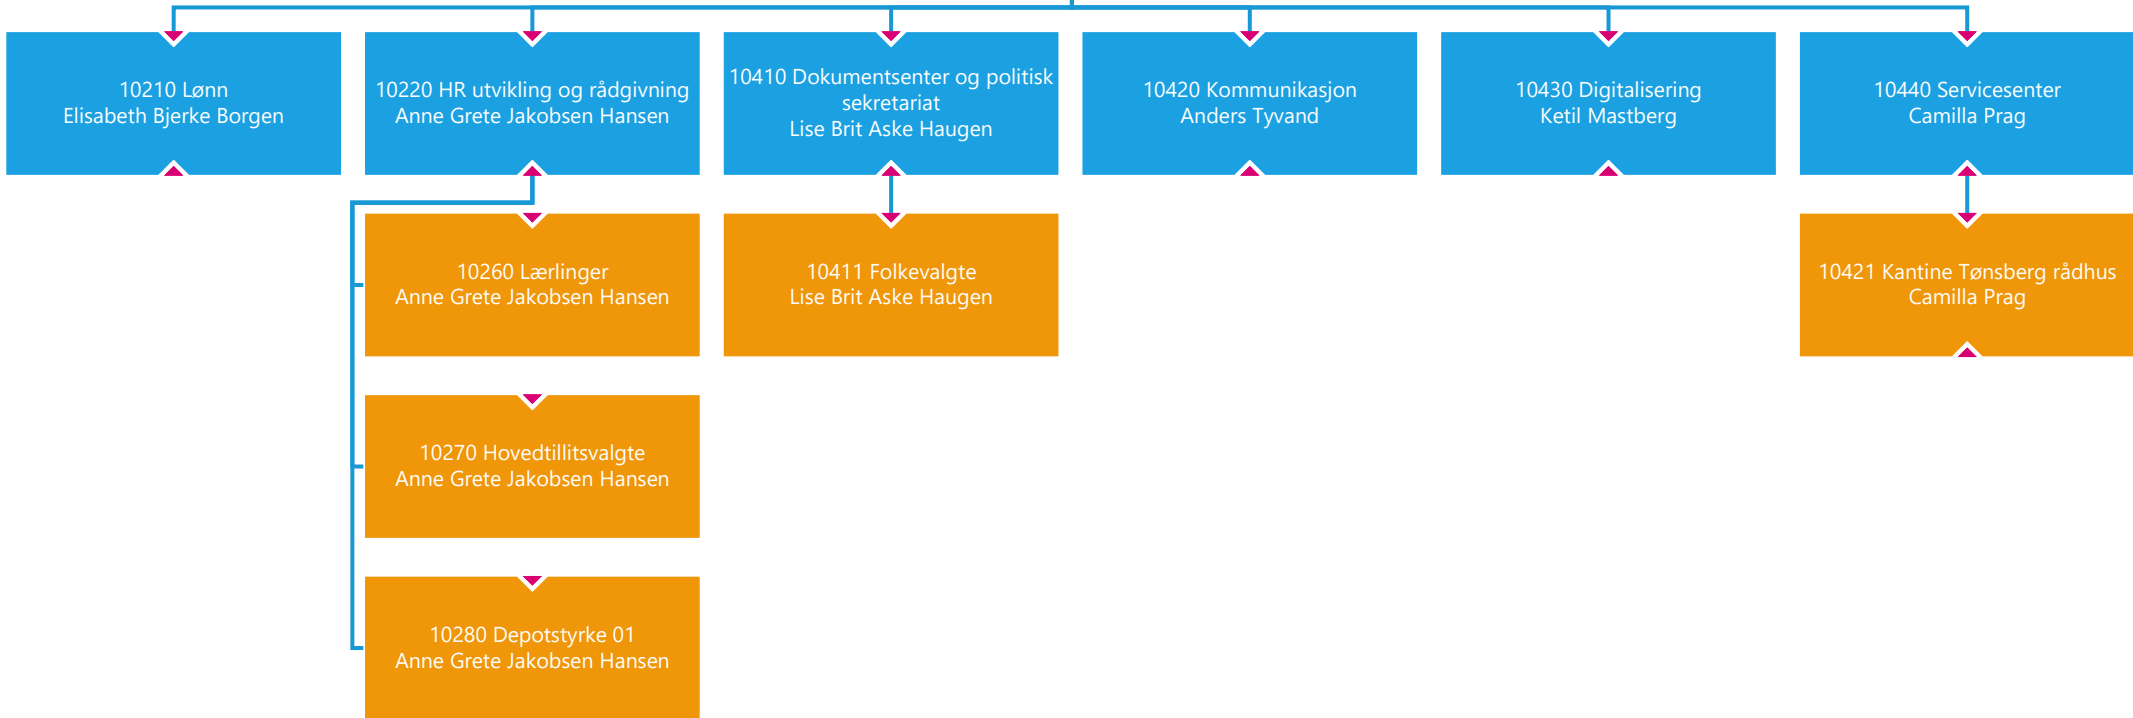

10400 Organisasjon og utvikling
Birgitte Tørnby

Tønsberg-
LØFTET
Vibeke Eliassen