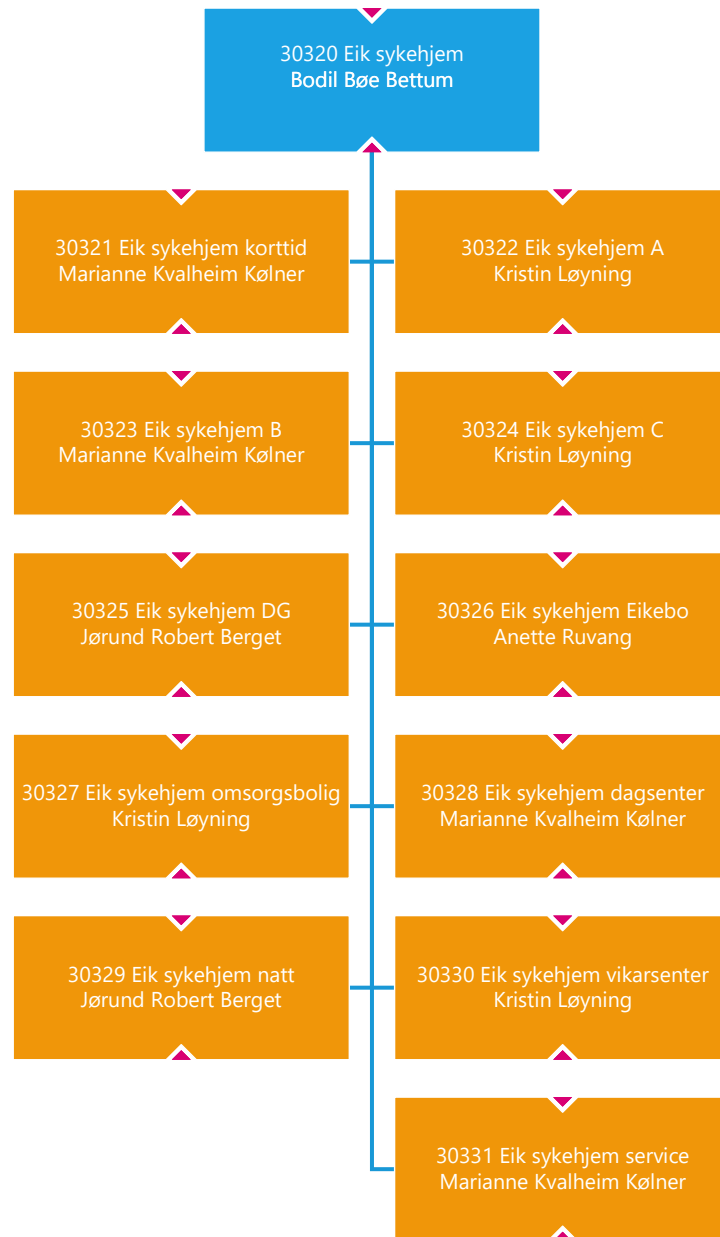

26301 Aulerød barnehage
Ellen Cecilie Byholt

26302 Barkåker barnehage
Ellen Marie Rønning

26303 Eik Vestre barnehage
Inga Arnesdatter Bakke

26304 Ekely barnehage
Marianne Braa Lunde

26305 Hogsnes barnehage
Jannik Håseth Salvesen

26306 Klokkeråsen barnehage
Ida Kristina Hermansen Nystad

26307 Kongseik barnehage
Stine Wennerød Firing

26310 Mortenåsen barnehage
Maria Hedlund

26311 Semsbyen barnehage
Anne Grethe Høifødt

26312 Skjeggestadåsen barnehage
Trine Anette Bekkhus

26313 Solerød barnehage
Stine Mathisen Heiberg

3001 Mestring og helse
Frode Hestnes

30100 Stab mestring og helse
Martine Gran

Kommuneoverlege

40001 Kultur og
samfunnsutvikling
Geir Viksand

60001 Eiendom og tekniske tjenester
Torunn Årset

60100 Tønsberg kommunale Eiendom
Gro Pettersen

60200 Kommunalteknikk
Roger Herstad

60300 Teknisk drift
Øyvind Myhre

60400 Areal, bygg og landbruk
Anne Beate Hekland