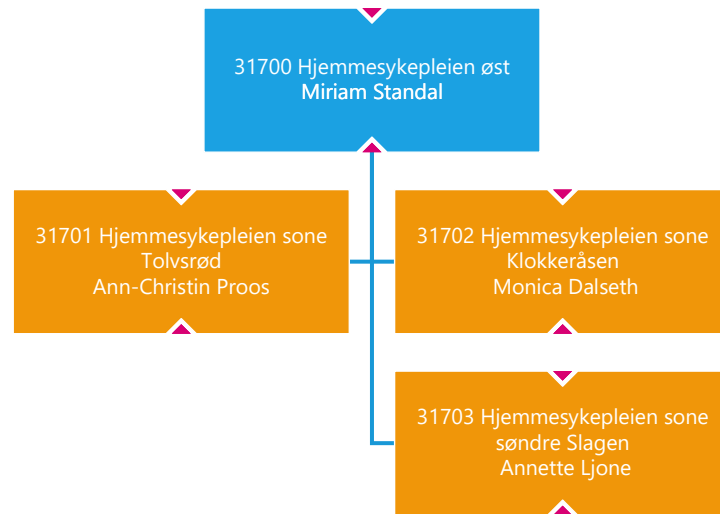

26313 Solerød barnehage
Stine Mathisen Heiberg

3001 Mestring og helse
Frode Hestnes

30100 Stab mestring og helse
Martine Gran

Kommuneoverlege

40001 Kultur og
samfunnsutvikling
Geir Viksand

60001 Eiendom og tekniske tjenester
Torunn Årset

60100 Tønsberg kommunale Eiendom
Gro Pettersen

60200 Kommunalteknikk
Roger Herstad

60300 Teknisk drift
Øyvind Myhre

60400 Areal, bygg og landbruk
Anne Beate Hekland